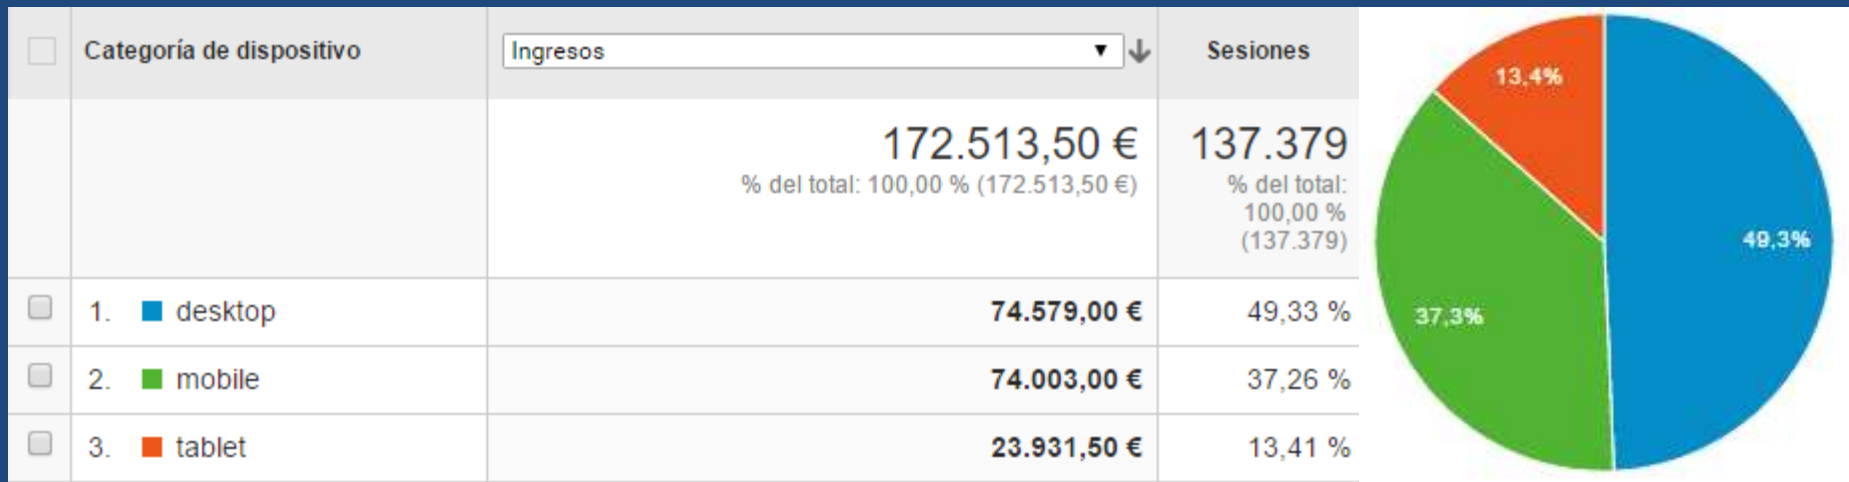

Quasi el 50% dels nostres usuaris naveguen des de mòbils